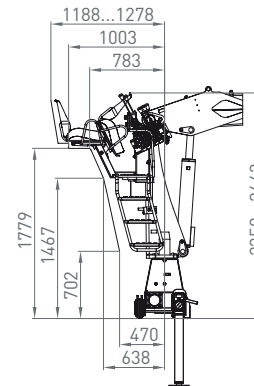

# 6L 7Lp+

59 – 66 kNm	7,8 – 9,5 m	3,3 – 3,4 m	3,3 – 4,3 m	1.600 – 1.670 kg	410°	14 kNm	190 bar	1x 60 – 70 l/min ~ 25 kW	LS 90 l/min ~ 32 kW

**Klappabstützung  
Folding support**

	4m	5m	6m	7m	8m	9m
<b>6L9.50</b>	1390	1070	900	760	640	550 kg
<b>7Lp+9.50</b>	1560	1200	1010	860	720	610 kg
<b>6L7.80</b>	1500	1200	1000	840	-	- kg
<b>7Lp+7.80</b>	1680	1340	1120	940	-	- kg

**Rücksitz 01  
Back seat 01**

**Rücksitz 02 universal  
Back seat 02 universal**

**Seitensitz 02 universal rechts & links  
Side seat 02 universal right & left**