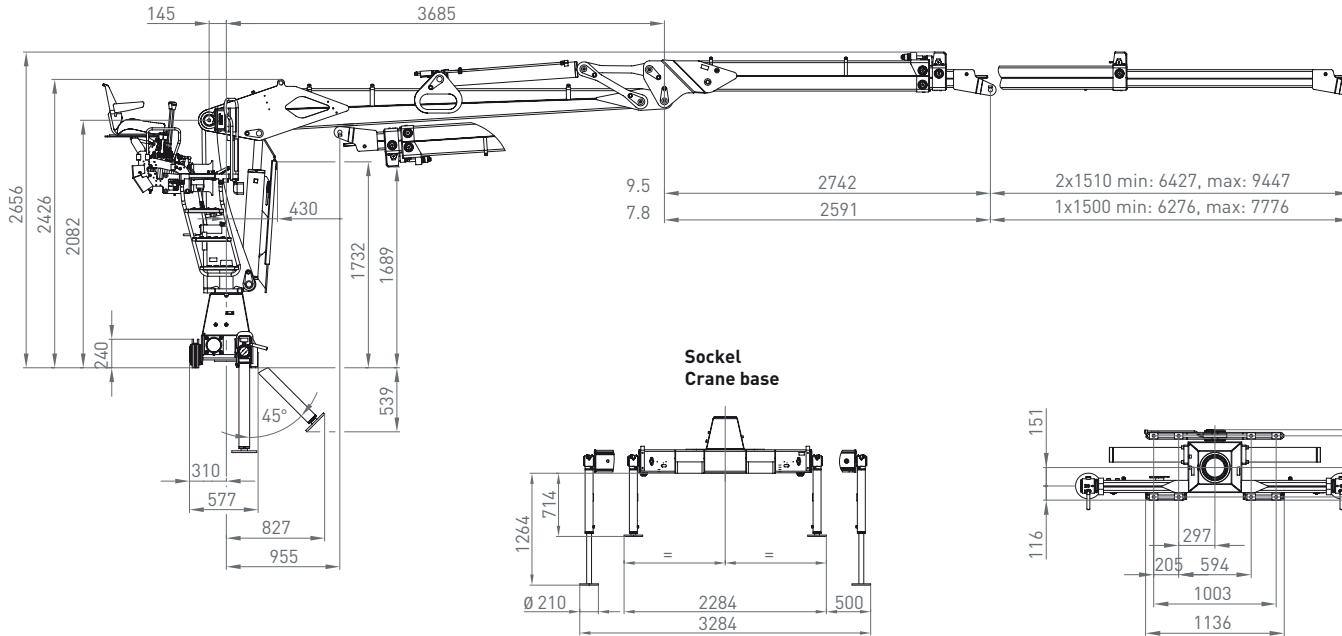

# 6L 7Lp+

59 – 66 kNm	7,8 – 9,5 m	3,3 – 3,4 m	3,3 – 4,3 m	1.600 – 1.670 kg	410°	14 kNm	190 bar	1x 60 – 70 l/min ~ 25 kW	LS 90 l/min ~ 32 kW

**Klappabstützung  
Folding support**

	4m	5m	6m	7m	8m	9m
<b>6L9.50</b>	1390	1070	900	760	640	550 kg
<b>7Lp+9.50</b>	1560	1200	1010	860	720	610 kg
<b>6L7.80</b>	1500	1200	1000	840	-	- kg
<b>7Lp+7.80</b>	1680	1340	1120	940	-	- kg

**Rücksitz 01  
Back seat 01**

**Rücksitz 02 universal  
Back seat 02 universal**

**Seitensitz 02 universal rechts & links  
Side seat 02 universal right & left**