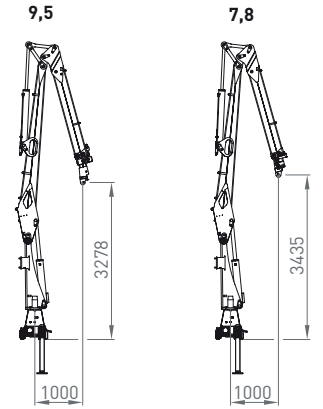

# 6L 7Lp+

59 – 66 kNm	7,8 – 9,5 m	3,3 – 3,4 m	3,3 – 4,3 m	1.600 – 1.670 kg	410°	14 kNm	190 bar	1x 60 – 70 l/min ~ 25 kW	LS 90 l/min ~ 32 kW

**Klappabstützung  
Folding support**

	4m	5m	6m	7m	8m	9m
<b>6L9.50</b>	1390	1070	900	760	640	550 kg
<b>7Lp+9.50</b>	1560	1200	1010	860	720	610 kg
<b>6L7.80</b>	1500	1200	1000	840	-	- kg
<b>7Lp+7.80</b>	1680	1340	1120	940	-	- kg

**Rücksitz 01  
Back seat 01**

**Rücksitz 02 universal  
Back seat 02 universal**

**Seitensitz 02 universal rechts & links  
Side seat 02 universal right & left**