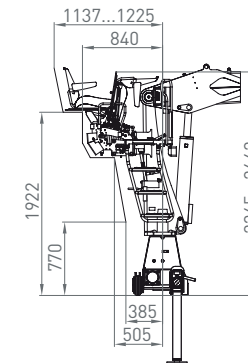

# 6L 7Lp+

59 – 66 kNm	7,8 – 9,5 m	3,3 – 3,4 m	3,3 – 4,3 m	1.600 – 1.670 kg	410°	14 kNm	190 bar	1x 60 – 70 l/min ~ 25 kW	LS 90 l/min ~ 32 kW

**Klappabstützung  
Folding support**

	4m	5m	6m	7m	8m	9m
<b>6L9.50</b>	1390	1070	900	760	640	550 kg
<b>7Lp+9.50</b>	1560	1200	1010	860	720	610 kg
<b>6L7.80</b>	1500	1200	1000	840	-	- kg
<b>7Lp+7.80</b>	1680	1340	1120	940	-	- kg

**Rücksitz 01  
Back seat 01**

**Rücksitz 02 universal  
Back seat 02 universal**

**Seitensitz 02 universal rechts & links  
Side seat 02 universal right & left**