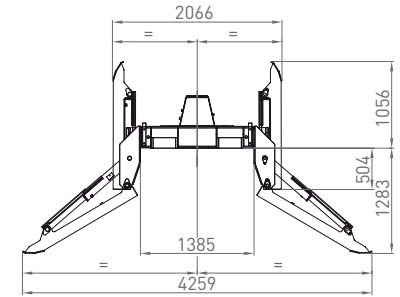

# 6L 7Lp+

59 – 66 kNm	7,8 – 9,5 m	3,3 – 3,4 m	3,3 – 4,3 m	1.600 – 1.670 kg	410°	14 kNm	190 bar	1x 60 – 70 l/min ~ 25 kW	LS 90 l/min ~ 32 kW

**Klappabstützung  
Folding support**

	4m	5m	6m	7m	8m	9m
<b>6L9.50</b>	1390	1070	900	760	640	550 kg
<b>7Lp+9.50</b>	1560	1200	1010	860	720	610 kg
<b>6L7.80</b>	1500	1200	1000	840	-	- kg
<b>7Lp+7.80</b>	1680	1340	1120	940	-	- kg

**Rücksitz 01  
Back seat 01**

**Rücksitz 02 universal  
Back seat 02 universal**

**Seitensitz 02 universal rechts & links  
Side seat 02 universal right & left**