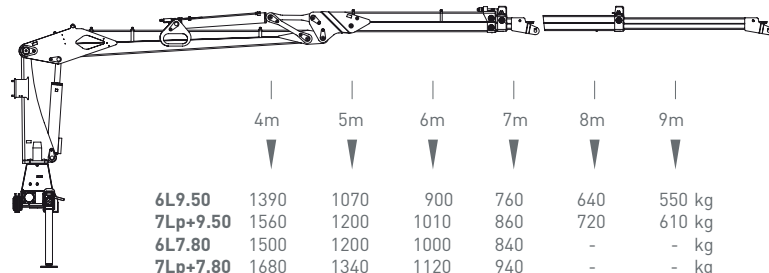

# 6L 7Lp+

59 – 66 kNm	7,8 – 9,5 m	3,3 – 3,4 m	3,3 – 4,3 m	1.600 – 1.670 kg	410°	14 kNm	190 bar	1x 60 – 70 l/min ~ 25 kW	LS 90 l/min ~ 32 kW

**Klappabstützung  
Folding support**

	4m	5m	6m	7m	8m	9m
<b>6L9.50</b>	1390	1070	900	760	640	550 kg
<b>7Lp+9.50</b>	1560	1200	1010	860	720	610 kg
<b>6L7.80</b>	1500	1200	1000	840	-	- kg
<b>7Lp+7.80</b>	1680	1340	1120	940	-	- kg

**Rücksitz 01  
Back seat 01**

**Rücksitz 02 universal  
Back seat 02 universal**

**Seitensitz 02 universal rechts & links  
Side seat 02 universal right & left**