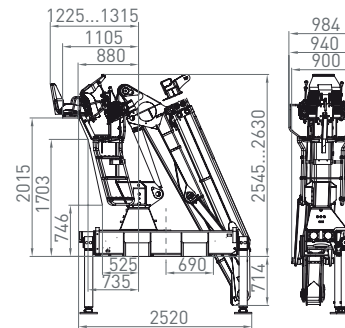

17Z 20Zp+

155 - 187 kNm	7,8 - 9,6 m	3,14 - 3,2 m	5 m	2.900 - 3.200 kg	405°	30 kNm	255 - 300 bar	100 l/min ~ 50 kW	2x 75 l/min ~ 70 kW	180 l/min ~ 94 kW

	4m	5m	6m	7m	8m	9m	
17Z9.60	3880	3140	2640	2240	1950	1710	kg
20Zp+9.60	4560	3690	3100	2630	2290	2000	kg
17Z7.80	3990	3220	2700	2300	-	-	kg
20Zp+7.80	4690	3780	3170	2700	-	-	kg

Rücksitz 01
Back seat 01

Rücksitz 02 universal
Back seat 02 universal

Seitensitz 02 universal rechts & links
side seat 02 universal right & left