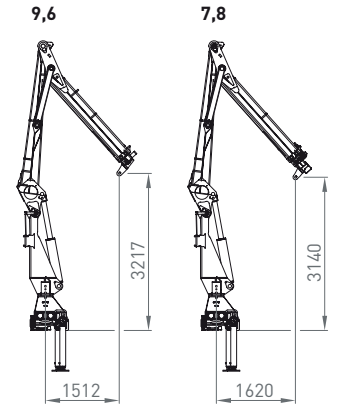

17Z 20Zp+

155 - 187 kNm	7,8 - 9,6 m	3,14 - 3,2 m	5 m	2.900 - 3.200 kg	405°	30 kNm	255 - 300 bar	100 l/min ~ 50 kW	2x 75 l/min ~ 70 kW	180 l/min ~ 94 kW

	4m	5m	6m	7m	8m	9m	
17Z9.60	3880	3140	2640	2240	1950	1710	kg
20Zp+9.60	4560	3690	3100	2630	2290	2000	kg
17Z7.80	3990	3220	2700	2300	-	-	kg
20Zp+7.80	4690	3780	3170	2700	-	-	kg

Rücksitz 01
Back seat 01

Rücksitz 02 universal
Back seat 02 universal

Seitensitz 02 universal rechts & links
side seat 02 universal right & left