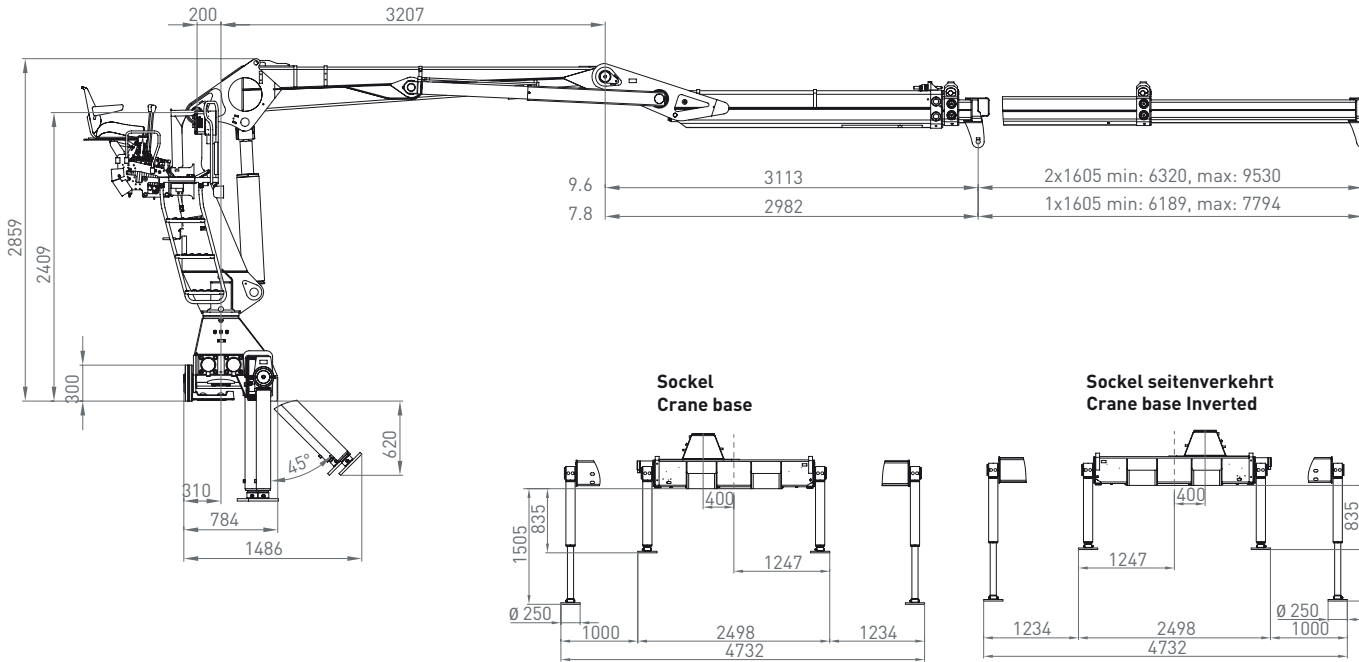

17Z 20Zp+

155 - 187 kNm	7,8 - 9,6 m	3,14 - 3,2 m	5 m	2.900 - 3.200 kg	405°	30 kNm	255 - 300 bar	100 l/min ~ 50 kW	2x 75 l/min ~ 70 kW	180 l/min ~ 94 kW

	4m	5m	6m	7m	8m	9m	
17Z9.60	3880	3140	2640	2240	1950	1710	kg
20Zp+9.60	4560	3690	3100	2630	2290	2000	kg
17Z7.80	3990	3220	2700	2300	-	-	kg
20Zp+7.80	4690	3780	3170	2700	-	-	kg

Rücksitz 01
Back seat 01

Rücksitz 02 universal
Back seat 02 universal

Seitensitz 02 universal rechts & links
side seat 02 universal right & left