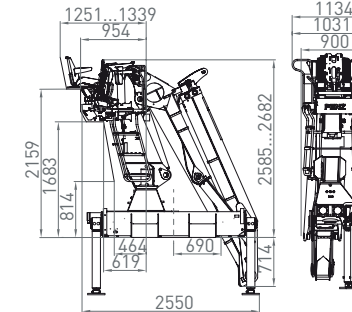

17Z 20Zp+

155 - 187 kNm	7,8 - 9,6 m	3,14 - 3,2 m	5 m	2.900 - 3.200 kg	405°	30 kNm	255 - 300 bar	100 l/min ~ 50 kW	2x 75 l/min ~ 70 kW	180 l/min ~ 94 kW

	4m	5m	6m	7m	8m	9m	
17Z9.60	3880	3140	2640	2240	1950	1710	kg
20Zp+9.60	4560	3690	3100	2630	2290	2000	kg
17Z7.80	3990	3220	2700	2300	-	-	kg
20Zp+7.80	4690	3780	3170	2700	-	-	kg

Rücksitz 01
Back seat 01

Rücksitz 02 universal
Back seat 02 universal

Seitensitz 02 universal rechts & links
side seat 02 universal right & left