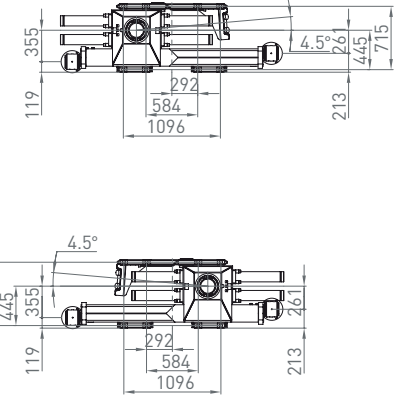

17Z 20Zp+

155 - 187 kNm	7,8 - 9,6 m	3,14 - 3,2 m	5 m	2.900 - 3.200 kg	405°	30 kNm	255 - 300 bar	100 l/min ~ 50 kW	2x 75 l/min ~ 70 kW	180 l/min ~ 94 kW

	4m	5m	6m	7m	8m	9m	
17Z9.60	3880	3140	2640	2240	1950	1710	kg
20Zp+9.60	4560	3690	3100	2630	2290	2000	kg
17Z7.80	3990	3220	2700	2300	-	-	kg
20Zp+7.80	4690	3780	3170	2700	-	-	kg

Rücksitz 01
Back seat 01

Rücksitz 02 universal
Back seat 02 universal

Seitensitz 02 universal rechts & links
side seat 02 universal right & left