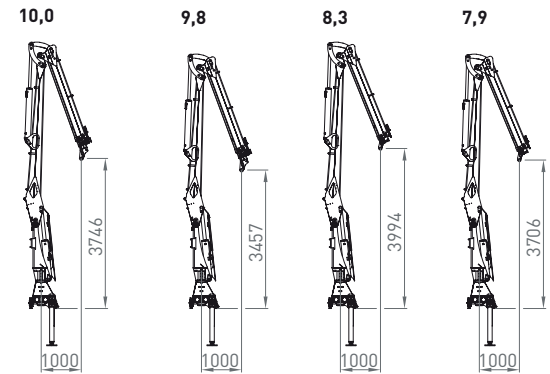

12L 13Lp+

109 - 126 kNm	8 - 10,0 m	3,45 - 4,0 m	3,8 - 5 m	2.135 - 2.420 kg	420°	25 kNm	230 - 255 bar	80 l/min ~ 34 kW	65 l/min ~ 55 kW	150 l/min ~ 65 kW

Socket small
Crane base small

Socket wide
Crane base wide

Rücksitz 01
Back seat 01

Rücksitz 02 universal
Back seat 02 universal

Seitensitz 02 universal rechts & links
Side seat 02 universal right & left

180° Hochklappung
180° of lifting up

	4 m	5 m	6 m	7 m	8 m	9 m	
12L10.00	2705	2220	1845	1565	1355	1195	kg
13Lp+10.00	2995	2455	2040	1730	1495	1315	kg
12L9.80	2715	2230	1850	1575	1365	1200	kg
13Lp+9.80	3005	2465	2045	1740	1505	1320	kg
12L8.30	2785	2300	1920	1630	1420	-	kg
13Lp+8.30	3080	2540	2120	1800	1565	-	kg
12L7.90	2800	2320	1935	1655	-	-	kg
13Lp+7.90	3100	2565	2135	1825	-	-	kg