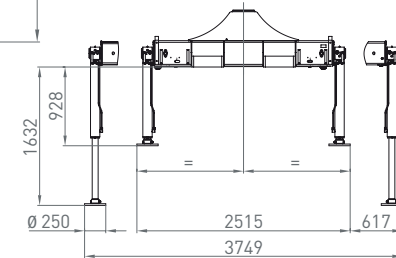

12L 13Lp+

109 - 126 kNm	8 - 10,0 m	3,45 - 4,0 m	3,8 - 5 m	2.135 - 2.420 kg	420°	25 kNm	230 - 255 bar	80 l/min ~ 34 kW	65 l/min ~ 55 kW	150 l/min ~ 65 kW

Socket small
Crane base small

Socket wide
Crane base wide

Rücksitz 01
Back seat 01

Rücksitz 02 universal
Back seat 02 universal

Seitensitz 02 universal rechts & links
Side seat 02 universal right & left

180° Hochklappung
180° of lifting up

	4 m	5 m	6 m	7 m	8 m	9 m	
12L10.00	2705	2220	1845	1565	1355	1195	kg
13Lp+10.00	2995	2455	2040	1730	1495	1315	kg
12L9.80	2715	2230	1850	1575	1365	1200	kg
13Lp+9.80	3005	2465	2045	1740	1505	1320	kg
12L8.30	2785	2300	1920	1630	1420	-	kg
13Lp+8.30	3080	2540	2120	1800	1565	-	kg
12L7.90	2800	2320	1935	1655	-	-	kg
13Lp+7.90	3100	2565	2135	1825	-	-	kg