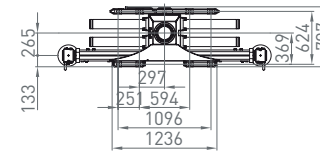

12L 13Lp+

109 - 126 kNm	8 - 10,0 m	3,45 - 4,0 m	3,8 - 5 m	2.135 - 2.420 kg	420°	25 kNm	230 - 255 bar	80 l/min ~ 34 kW	65 l/min ~ 55 kW	150 l/min ~ 65 kW

Socket small
Crane base small

Socket wide
Crane base wide

Rücksitz 01
Back seat 01

Rücksitz 02 universal
Back seat 02 universal

Seitensitz 02 universal rechts & links
Side seat 02 universal right & left

180° Hochklappung
180° of lifting up

	4 m	5 m	6 m	7 m	8 m	9 m	
12L10.00	2705	2220	1845	1565	1355	1195	kg
13Lp+10.00	2995	2455	2040	1730	1495	1315	kg
12L9.80	2715	2230	1850	1575	1365	1200	kg
13Lp+9.80	3005	2465	2045	1740	1505	1320	kg
12L8.30	2785	2300	1920	1630	1420	-	kg
13Lp+8.30	3080	2540	2120	1800	1565	-	kg
12L7.90	2800	2320	1935	1655	-	-	kg
13Lp+7.90	3100	2565	2135	1825	-	-	kg