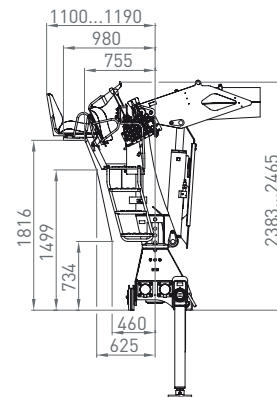

12L 13Lp+

109 - 126 kNm	8 - 10,0 m	3,45 - 4,0 m	3,8 - 5 m	2.135 - 2.420 kg	420°	25 kNm	230 - 255 bar	80 l/min ~ 34 kW	65 l/min ~ 55 kW	150 l/min ~ 65 kW

Socket small
Crane base small

Socket wide
Crane base wide

Rücksitz 01
Back seat 01

Rücksitz 02 universal
Back seat 02 universal

Seitensitz 02 universal rechts & links
Side seat 02 universal right & left

180° Hochklappung
180° of lifting up

	4 m	5 m	6 m	7 m	8 m	9 m	
12L10.00	2705	2220	1845	1565	1355	1195	kg
13Lp+10.00	2995	2455	2040	1730	1495	1315	kg
12L9.80	2715	2230	1850	1575	1365	1200	kg
13Lp+9.80	3005	2465	2045	1740	1505	1320	kg
12L8.30	2785	2300	1920	1630	1420	-	kg
13Lp+8.30	3080	2540	2120	1800	1565	-	kg
12L7.90	2800	2320	1935	1655	-	-	kg
13Lp+7.90	3100	2565	2135	1825	-	-	kg