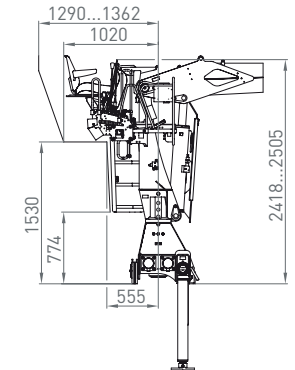

12L 13Lp+

109 - 126 kNm	8 - 10,0 m	3,45 - 4,0 m	3,8 - 5 m	2.135 - 2.420 kg	420°	25 kNm	230 - 255 bar	80 l/min ~ 34 kW	65 l/min ~ 55 kW	150 l/min ~ 65 kW

Socket small
Crane base small

Socket wide
Crane base wide

Rücksitz 01
Back seat 01

Rücksitz 02 universal
Back seat 02 universal

Seitensitz 02 universal rechts & links
Side seat 02 universal right & left

180° Hochklappung
180° of lifting up

	4 m	5 m	6 m	7 m	8 m	9 m	
12L10.00	2705	2220	1845	1565	1355	1195	kg
13Lp+10.00	2995	2455	2040	1730	1495	1315	kg
12L9.80	2715	2230	1850	1575	1365	1200	kg
13Lp+9.80	3005	2465	2045	1740	1505	1320	kg
12L8.30	2785	2300	1920	1630	1420	-	kg
13Lp+8.30	3080	2540	2120	1800	1565	-	kg
12L7.90	2800	2320	1935	1655	-	-	kg
13Lp+7.90	3100	2565	2135	1825	-	-	kg