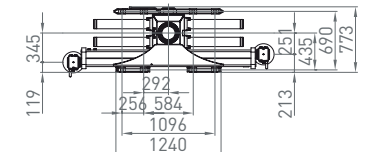

12L 13Lp+

109 - 126 kNm	8 - 10,0 m	3,45 - 4,0 m	3,8 - 5 m	2.135 - 2.420 kg	420°	25 kNm	230 - 255 bar	80 l/min ~ 34 kW	65 l/min ~ 55 kW	150 l/min ~ 65 kW

Socket small
Crane base small

Socket wide
Crane base wide

Rücksitz 01
Back seat 01

Rücksitz 02 universal
Back seat 02 universal

Seitensitz 02 universal rechts & links
Side seat 02 universal right & left

180° Hochklappung
180° of lifting up

	4 m	5 m	6 m	7 m	8 m	9 m	
12L10.00	2705	2220	1845	1565	1355	1195	kg
13Lp+10.00	2995	2455	2040	1730	1495	1315	kg
12L9.80	2715	2230	1850	1575	1365	1200	kg
13Lp+9.80	3005	2465	2045	1740	1505	1320	kg
12L8.30	2785	2300	1920	1630	1420	-	kg
13Lp+8.30	3080	2540	2120	1800	1565	-	kg
12L7.90	2800	2320	1935	1655	-	-	kg
13Lp+7.90	3100	2565	2135	1825	-	-	kg