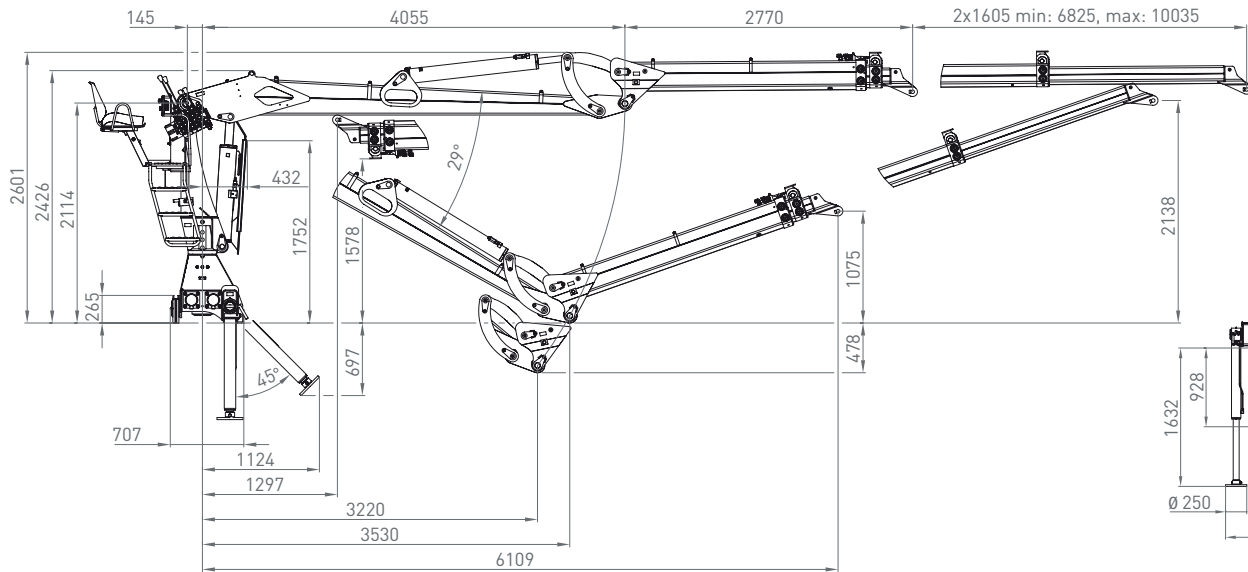

12L 13Lp+

109 - 126 kNm	8 - 10,0 m	3,45 - 4,0 m	3,8 - 5 m	2.135 - 2.420 kg	420°	25 kNm	230 - 255 bar	80 l/min ~ 34 kW	65 l/min ~ 55 kW	150 l/min ~ 65 kW

Socket small
Crane base small

Socket wide
Crane base wide

Rücksitz 01
Back seat 01

Rücksitz 02 universal
Back seat 02 universal

Seitensitz 02 universal rechts & links
Side seat 02 universal right & left

180° Hochklappung
180° of lifting up

	4 m	5 m	6 m	7 m	8 m	9 m	
12L10.00	2705	2220	1845	1565	1355	1195	kg
13Lp+10.00	2995	2455	2040	1730	1495	1315	kg
12L9.80	2715	2230	1850	1575	1365	1200	kg
13Lp+9.80	3005	2465	2045	1740	1505	1320	kg
12L8.30	2785	2300	1920	1630	1420	-	kg
13Lp+8.30	3080	2540	2120	1800	1565	-	kg
12L7.90	2800	2320	1935	1655	-	-	kg
13Lp+7.90	3100	2565	2135	1825	-	-	kg