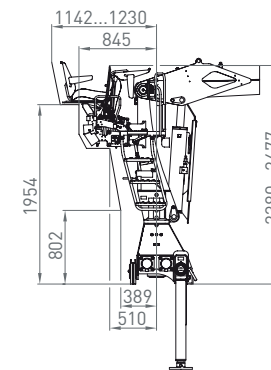

12L 13Lp+

109 - 126 kNm	8 - 10,0 m	3,45 - 4,0 m	3,8 - 5 m	2.135 - 2.420 kg	420°	25 kNm	230 - 255 bar	80 l/min ~ 34 kW	65 l/min ~ 55 kW	150 l/min ~ 65 kW

Socket small
Crane base small

Socket wide
Crane base wide

Rücksitz 01
Back seat 01

Rücksitz 02 universal
Back seat 02 universal

Seitensitz 02 universal rechts & links
Side seat 02 universal right & left

180° Hochklappung
180° of lifting up

	4 m	5 m	6 m	7 m	8 m	9 m	
12L10.00	2705	2220	1845	1565	1355	1195	kg
13Lp+10.00	2995	2455	2040	1730	1495	1315	kg
12L9.80	2715	2230	1850	1575	1365	1200	kg
13Lp+9.80	3005	2465	2045	1740	1505	1320	kg
12L8.30	2785	2300	1920	1630	1420	-	kg
13Lp+8.30	3080	2540	2120	1800	1565	-	kg
12L7.90	2800	2320	1935	1655	-	-	kg
13Lp+7.90	3100	2565	2135	1825	-	-	kg