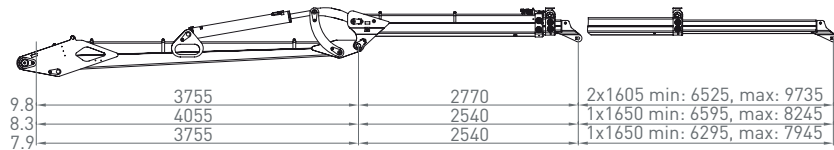

12L 13Lp+

109 - 126 kNm	8 - 10,0 m	3,45 - 4,0 m	3,8 - 5 m	2.135 - 2.420 kg	420°	25 kNm	230 - 255 bar	80 l/min ~ 34 kW	65 l/min ~ 55 kW	150 l/min ~ 65 kW

Socket small
Crane base small

Socket wide
Crane base wide

Rücksitz 01
Back seat 01

Rücksitz 02 universal
Back seat 02 universal

Seitensitz 02 universal rechts & links
Side seat 02 universal right & left

180° Hochklappung
180° of lifting up

	4 m	5 m	6 m	7 m	8 m	9 m	
12L10.00	2705	2220	1845	1565	1355	1195	kg
13Lp+10.00	2995	2455	2040	1730	1495	1315	kg
12L9.80	2715	2230	1850	1575	1365	1200	kg
13Lp+9.80	3005	2465	2045	1740	1505	1320	kg
12L8.30	2785	2300	1920	1630	1420	-	kg
13Lp+8.30	3080	2540	2120	1800	1565	-	kg
12L7.90	2800	2320	1935	1655	-	-	kg
13Lp+7.90	3100	2565	2135	1825	-	-	kg