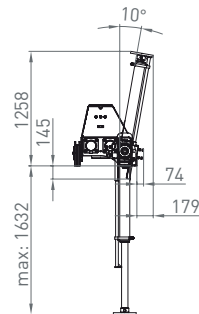

12L 13Lp+

109 - 126 kNm	8 - 10,0 m	3,45 - 4,0 m	3,8 - 5 m	2.135 - 2.420 kg	420°	25 kNm	230 - 255 bar	80 l/min ~ 34 kW	65 l/min ~ 55 kW	150 l/min ~ 65 kW

Socket small
Crane base small

Socket wide
Crane base wide

Rücksitz 01
Back seat 01

Rücksitz 02 universal
Back seat 02 universal

Seitensitz 02 universal rechts & links
Side seat 02 universal right & left

180° Hochklappung
180° of lifting up

	4 m	5 m	6 m	7 m	8 m	9 m	
12L10.00	2705	2220	1845	1565	1355	1195	kg
13Lp+10.00	2995	2455	2040	1730	1495	1315	kg
12L9.80	2715	2230	1850	1575	1365	1200	kg
13Lp+9.80	3005	2465	2045	1740	1505	1320	kg
12L8.30	2785	2300	1920	1630	1420	-	kg
13Lp+8.30	3080	2540	2120	1800	1565	-	kg
12L7.90	2800	2320	1935	1655	-	-	kg
13Lp+7.90	3100	2565	2135	1825	-	-	kg