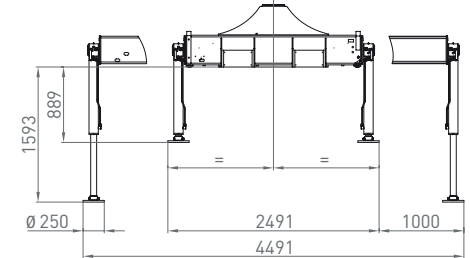

12L 13Lp+

109 - 126 kNm	8 - 10,0 m	3,45 - 4,0 m	3,8 - 5 m	2.135 - 2.420 kg	420°	25 kNm	230 - 255 bar	80 l/min ~ 34 kW	65 l/min ~ 55 kW	150 l/min ~ 65 kW

Socket small
Crane base small

Socket wide
Crane base wide

Rücksitz 01
Back seat 01

Rücksitz 02 universal
Back seat 02 universal

Seitensitz 02 universal rechts & links
Side seat 02 universal right & left

180° Hochklappung
180° of lifting up

	4 m	5 m	6 m	7 m	8 m	9 m	
12L10.00	2705	2220	1845	1565	1355	1195	kg
13Lp+10.00	2995	2455	2040	1730	1495	1315	kg
12L9.80	2715	2230	1850	1575	1365	1200	kg
13Lp+9.80	3005	2465	2045	1740	1505	1320	kg
12L8.30	2785	2300	1920	1630	1420	-	kg
13Lp+8.30	3080	2540	2120	1800	1565	-	kg
12L7.90	2800	2320	1935	1655	-	-	kg
13Lp+7.90	3100	2565	2135	1825	-	-	kg