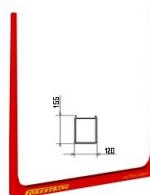

## FOREST 7 tn

Maximální zatížení : 7 tun  
Hmotnost : 128 kg  
Vnitřní šířka : 2370 mm  
Výška klanic : 2400 – 3000 mm  
Materiál klanic : ocel

## LIGHT FOREST KING 8 tn

Maximální zatížení : 8 tun  
Hmotnost : 126 kg  
Vnitřní šířka : 2360 mm  
Výška klanic : 2400 – 3000 mm  
Materiál klanic : ocel

## ULTRA LIGHT FOREST KING 8 tn

Maximální zatížení : 8 tun  
Hmotnost : 105 kg  
Vnitřní šířka : 2310 mm  
Výška klanic : 2400 – 3000 mm  
Materiál klanic : ocel a hliník

## ULTRA LIGHT FOREST KING 10tn

Maximální zatížení : 10 tun  
Hmotnost : 135 kg  
Vnitřní šířka : 2360 mm  
Výška klanic : 2400 – 3000 mm  
Materiál klanic : ocel

AGAMA a.s.  
Huštěnovská 2001, 686 03 Staré Město  
Tel.: 00420 572 541 701  
Fax.: 00420 572 541 702  
E-mail: [agama@agama-as.cz](mailto:agama@agama-as.cz)  
[www.agama-as.cz](http://www.agama-as.cz)