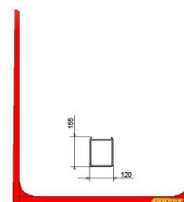

## FOREST 7 tn

Maximální zatížení : 7 tun  
Hmotnost : 128 kg  
Vnitřní šířka : 2370 mm  
Výška klanic : 2400 – 3000 mm  
Materiál klanic : ocel

## FOREST 9 tn

Maximální zatížení : 9 tun  
Hmotnost : 145 kg  
Vnitřní šířka : 2370 mm  
Výška klanic : 2400 – 3000 mm  
Materiál klanic : ocel

## LIGHT FOREST KING 8 tn

Maximální zatížení : 8 tun  
Hmotnost : 126 kg  
Vnitřní šířka : 2360 mm  
Výška klanic : 2400 – 3000 mm  
Materiál klanic : ocel

## ULTRA LIGHT FOREST KING 8 tn

Maximální zatížení : 8 tun  
Hmotnost : 105 kg  
Vnitřní šířka : 2310 mm  
Výška klanic : 2400 – 3000 mm  
Materiál klanic : ocel a hliník