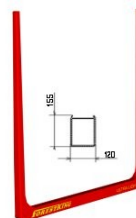

## FOREST 7 tn

Maximální zatížení : 7 tun  
Hmotnost : 128 kg  
Vnitřní šířka : 2370 mm  
Výška klanic : 2400 – 3000 mm  
Materiál klanic : ocel

## FOREST 9 tn

Maximální zatížení : 9 tun  
Hmotnost : 145 kg  
Vnitřní šířka : 2370 mm  
Výška klanic : 2400 – 3000 mm  
Materiál klanic : ocel

## LIGHT FOREST KING 8 tn

Maximální zatížení : 8 tun  
Hmotnost : 126 kg  
Vnitřní šířka : 2360 mm  
Výška klanic : 2400 – 3000 mm  
Materiál klanic : ocel