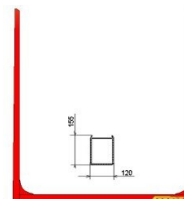

## FOREST 7 tn

Maximální zatížení : 7 tun  
Hmotnost : 128 kg  
Vnitřní šířka : 2370 mm  
Výška klanic : 2400 – 3000 mm  
Materiál klanic : ocel

## FOREST 9 tn

Maximální zatížení : 9 tun  
Hmotnost : 145 kg  
Vnitřní šířka : 2370 mm  
Výška klanic : 2400 – 3000 mm  
Materiál klanic : ocel

## LIGHT FOREST KING 8 tn

Maximální zatížení : 8 tun  
Hmotnost : 126 kg  
Vnitřní šířka : 2360 mm  
Výška klanic : 2400 – 3000 mm  
Materiál klanic : ocel