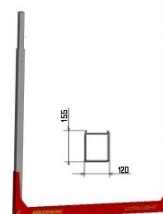

## FOREST 7 tn

Maximální zatížení : 7 tun  
Hmotnost : 128 kg  
Vnitřní šířka : 2370 mm  
Výška klanic : 2400 – 3000 mm  
Materiál klanic : ocel

## FOREST 9 tn

Maximální zatížení : 9 tun  
Hmotnost : 145 kg  
Vnitřní šířka : 2370 mm  
Výška klanic : 2400 – 3000 mm  
Materiál klanic : ocel

## LIGHT FOREST KING 8 tn

Maximální zatížení : 8 tun  
Hmotnost : 126 kg  
Vnitřní šířka : 2360 mm  
Výška klanic : 2400 – 3000 mm  
Materiál klanic : ocel

## ULTRA LIGHT FOREST KING 8 tn

Maximální zatížení : 8 tun  
Hmotnost : 105 kg  
Vnitřní šířka : 2310 mm  
Výška klanic : 2400 – 3000 mm  
Materiál klanic : ocel a hliník