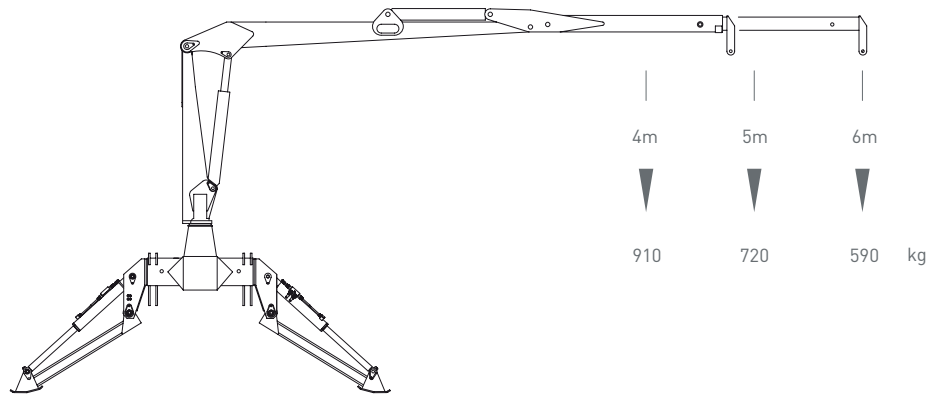

4L

-  36 kNm
-  6,0 m
-  3,7 m
-  3,5 m
-  970 kg
-  380°
-  6 kNm
-  190 bar
-  1x
30 - 40 l/min
~ 14 kW
-  LS
75 l/min
~ 26 kW

Klappabstützung Folding support

Rücksitz 01 Back seat 01