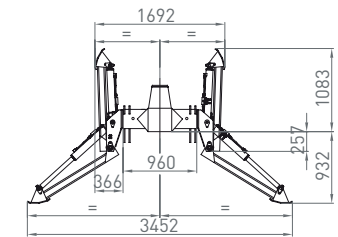

4L

-  36 kNm
-  6,0 m
-  3,7 m
-  3,5 m
-  970 kg
-  380°
-  6 kNm
-  190 bar
-  1x
30 - 40 l/min
~ 14 kW
-  LS
75 l/min
~ 26 kW

Klappabstützung Folding support

Rücksitz 01 Back seat 01