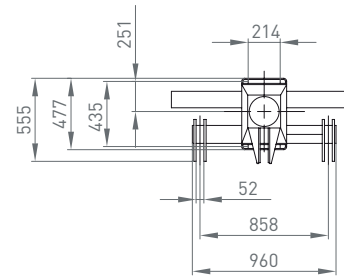

4L

-  36 kNm
-  6,0 m
-  3,7 m
-  3,5 m
-  970 kg
-  380°
-  6 kNm
-  190 bar
-  1x
30 - 40 l/min
~ 14 kW
-  LS
75 l/min
~ 26 kW

Klappabstützung Folding support

Rücksitz 01 Back seat 01