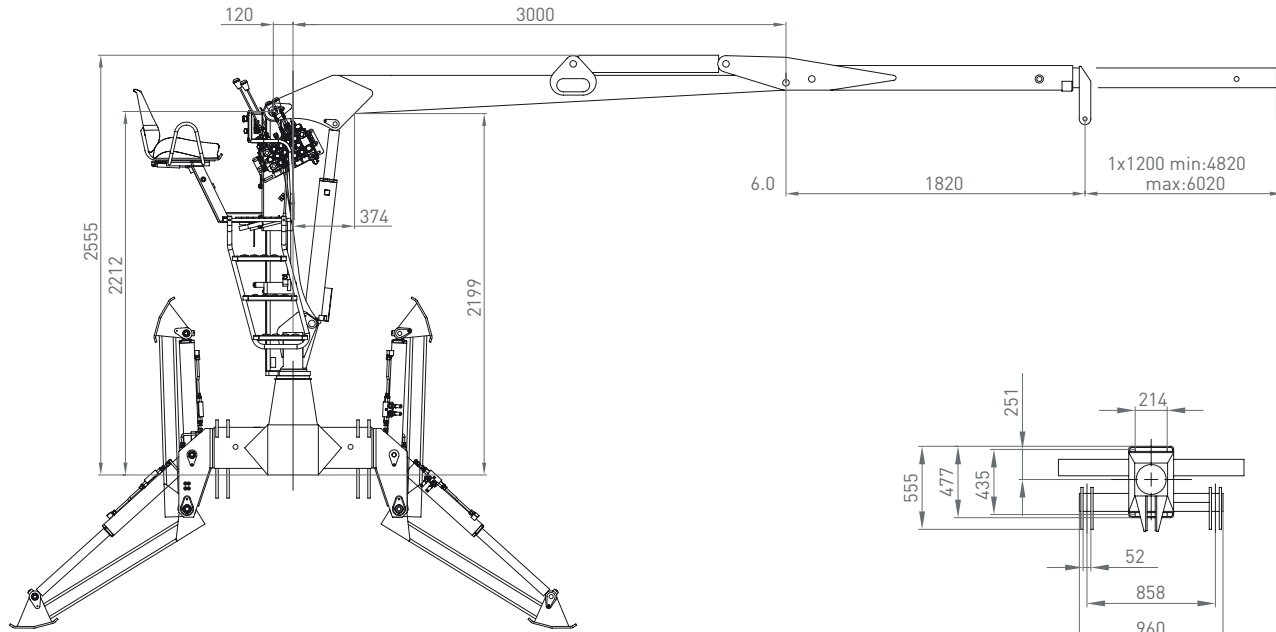

4L

-  36 kNm
-  6,0 m
-  3,7 m
-  3,5 m
-  970 kg
-  380°
-  6 kNm
-  190 bar
-  1x
30 - 40 l/min
~ 14 kW
-  LS
75 l/min
~ 26 kW

Klappabstützung Folding support

Rücksitz 01 Back seat 01