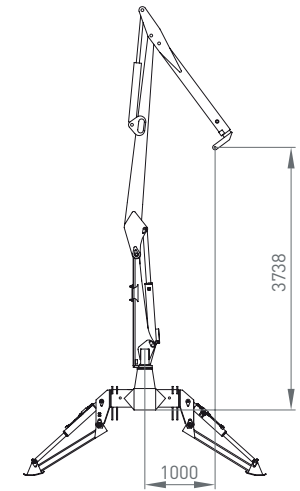

4L

-  36 kNm
-  6,0 m
-  3,7 m
-  3,5 m
-  970 kg
-  380°
-  6 kNm
-  190 bar
-  1x
30 - 40 l/min
~ 14 kW
-  LS
75 l/min
~ 26 kW

Klappabstützung Folding support

Rücksitz 01 Back seat 01